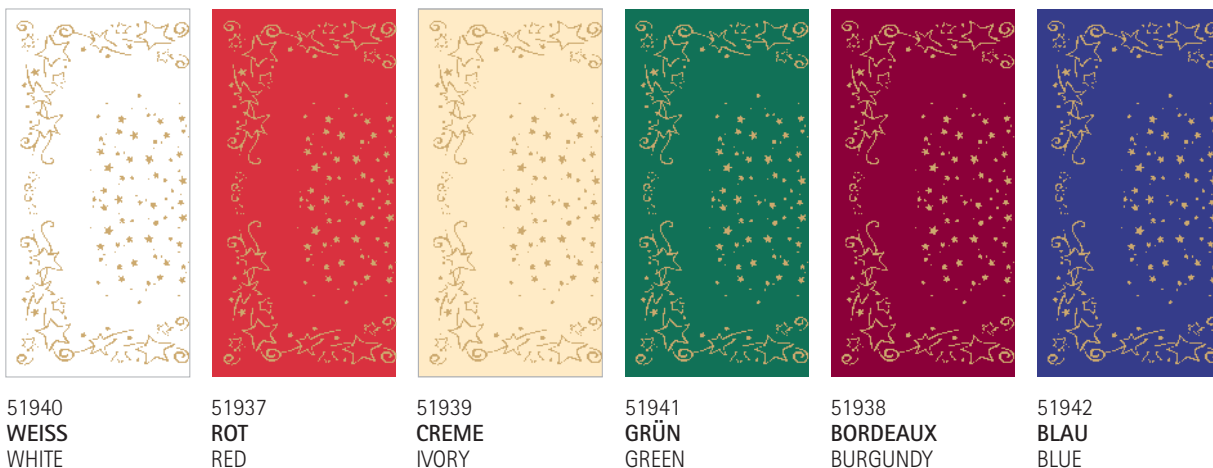

51911  
ROT  
RED

51913  
CREME  
IVORY

51914  
GRÜN  
GREEN

51912  
BORDEAUX  
BURGUNDY

51915  
BLAU  
BLUE

*Linclass* TISCHDECKENROLLEN/REELS 120 cm x 25m

51947  
WEISS  
WHITE

51943  
ROT  
RED

51945  
CREME  
IVORY

51946  
GRÜN  
GREEN

51948  
BORDEAUX  
BURGUNDY

51944  
BLAU  
BLUE

## GLITTER

*Linclass* TISCHSETS/PLACE MATS 30 x 40 cm

*Linclass* TISCHLÄUFER/TABLE RUNNERS 40 cm x 24 m,  
mit Abreiß-Perforation/with perforation

*Linclass* TISCHDECKEN/TABLE CLOTHS 80 x 80 cm