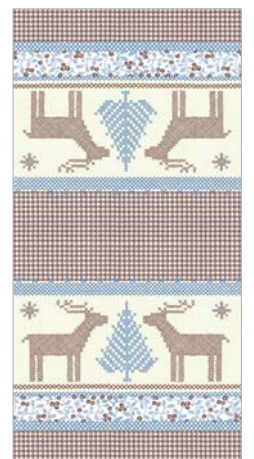

75007
BLAU-BRAUN
BLUE-BROWN